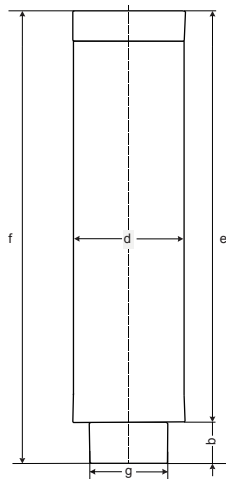

### Side Channel Blower Silencer

#### Mounting Dimensions

#### Selection & Data Sheet

Type	a	b	c	d	e	f	g	h	i	j	k
2BX4 011	—	45	Ø51	Ø75	255	300	G1 ¼	—	—	—	—
2BX4 012	—	45	Ø65	Ø91	255	300	G1 ½	—	—	—	—
2BX4 013	4	84	Ø76	Ø100	262	350	79	110	Ø60.5	9	13
2BX4 014	4	61	Ø100	Ø132	585	650	94	114	Ø67	9	9
2BX4 015	4	86	Ø70	Ø100	500	590	80	110	Ø77	9	15