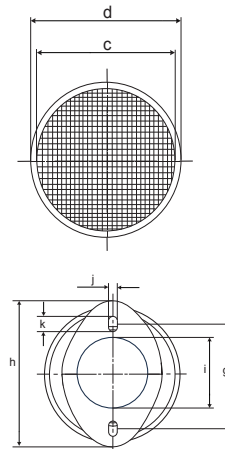

### Side Channel Blower Silencer

#### Mounting Dimensions

#### Selection & Data Sheet

Type	a	b	c	d	e	f	g	h	i	j	k
2BX4 011	—	45	Ø51	Ø75	255	300	G1 ¼	—	—	—	—
2BX4 012	—	45	Ø65	Ø91	255	300	G1 ½	—	—	—	—
2BX4 013	4	84	Ø76	Ø100	262	350	79	110	Ø60.5	9	13
2BX4 014	4	61	Ø100	Ø132	585	650	94	114	Ø67	9	9
2BX4 015	4	86	Ø70	Ø100	500	590	80	110	Ø77	9	15