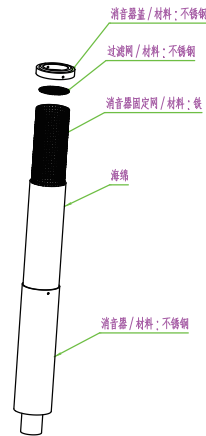

### Side Channel Blower Silencer

#### Mounting Dimensions

#### Selection & Data Sheet

Type	a	b	c	d	e	f	g	h	i	j	k
2BX4 011	—	45	Ø51	Ø75	255	300	G1 ¼	—	—	—	—
2BX4 012	—	45	Ø65	Ø91	255	300	G1 ½	—	—	—	—
2BX4 013	4	84	Ø76	Ø100	262	350	79	110	Ø60.5	9	13
2BX4 014	4	61	Ø100	Ø132	585	650	94	114	Ø67	9	9
2BX4 015	4	86	Ø70	Ø100	500	590	80	110	Ø77	9	15