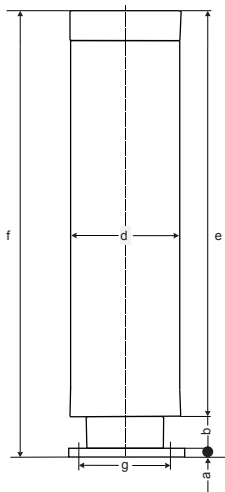

### Side Channel Blower Silencer

#### Mounting Dimensions

#### Selection & Data Sheet

Type	a	b	c	d	e	f	g	h	i	j	k
2BX4 011	—	45	Ø51	Ø75	255	300	G1 ¼	—	—	—	—
2BX4 012	—	45	Ø65	Ø91	255	300	G1 ½	—	—	—	—
2BX4 013	4	84	Ø76	Ø100	262	350	79	110	Ø60.5	9	13
2BX4 014	4	61	Ø100	Ø132	585	650	94	114	Ø67	9	9
2BX4 015	4	86	Ø70	Ø100	500	590	80	110	Ø77	9	15